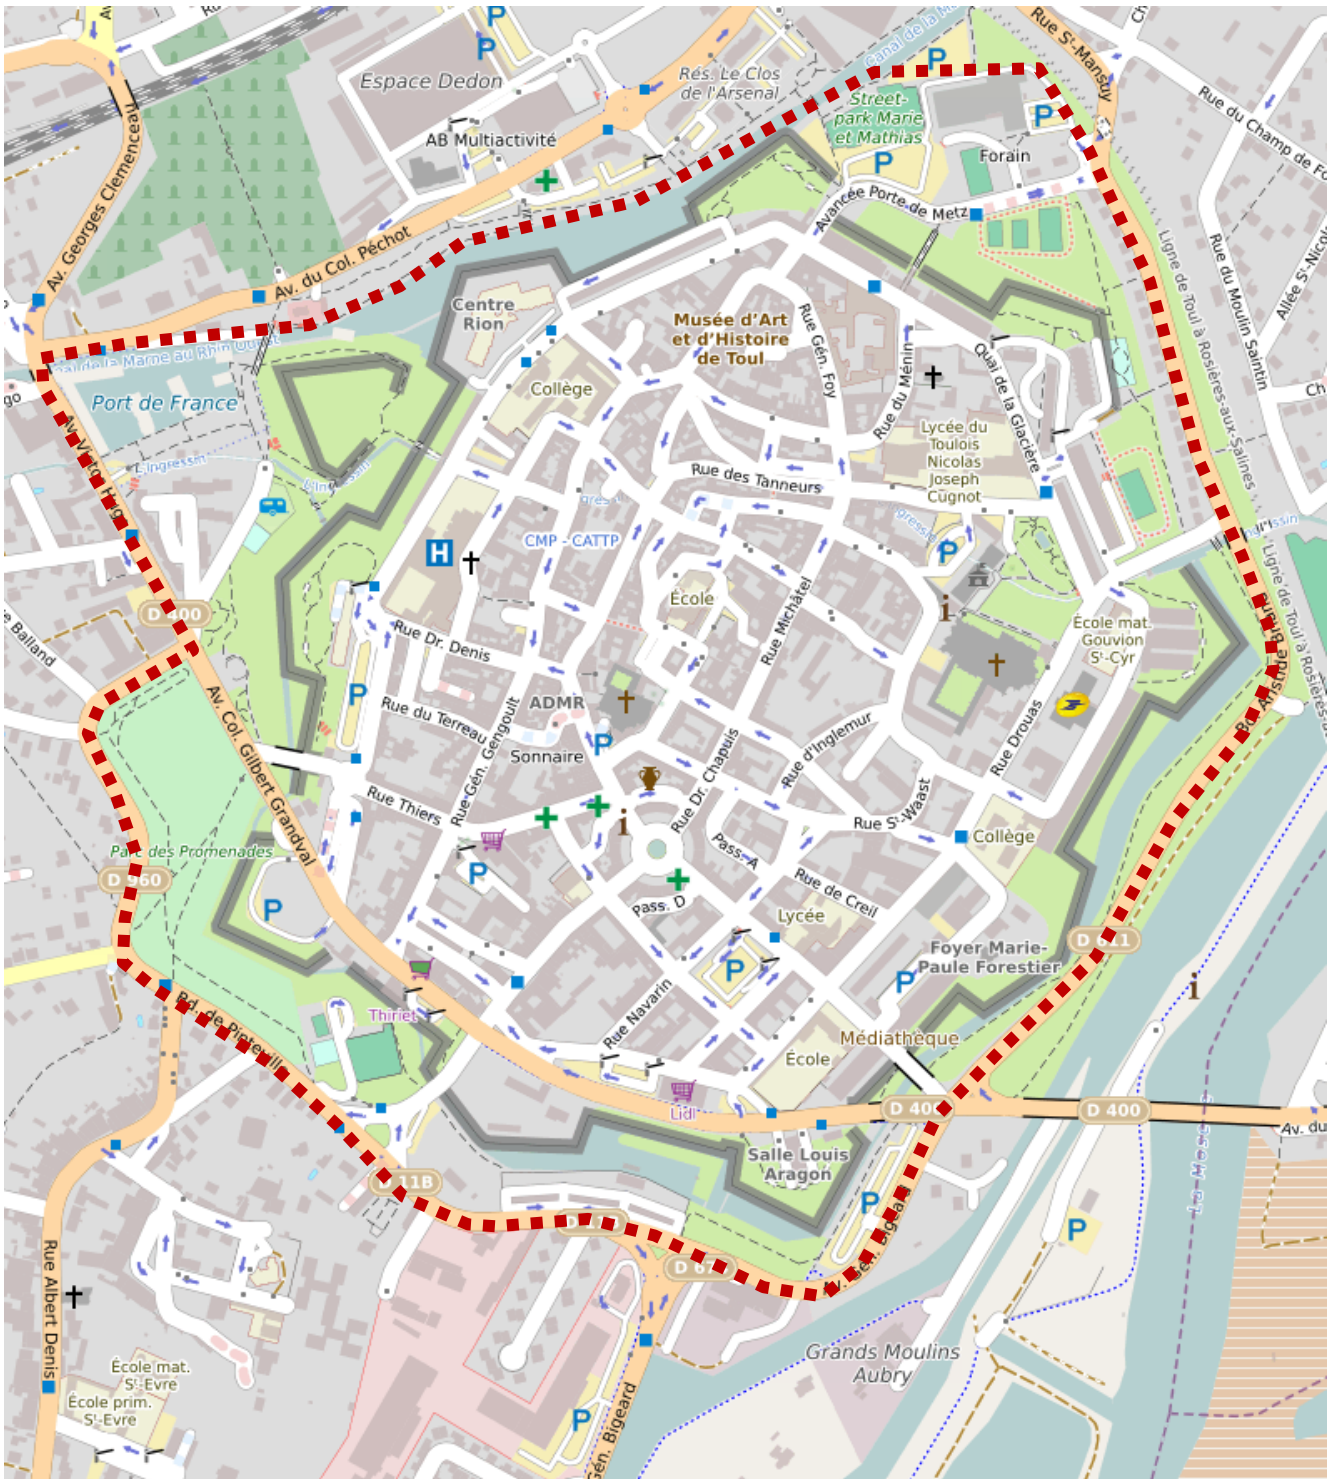

PERIMETRE DE L'OPAH-RU

Liste des rues concernées (en totalité) :

Nom
Avancée Porte de Metz
Avenue du Colonel Grandval
Avenue Victor Hugo
Boulevard Aristide Briand
Cours Raymond Poincaré
Impasse des Moutons
Impasse des Clercs
Impasse des Teinturiers
Passage A
Passage B
Passage C
Passage D
Petite Rue du Ménin
Place Charles De Gaulle
Place Croix de Fûe
Place Cugnot Poirot
Place de la République
Place des Clercs
Place des Trois Evêchés
Place du Couarail
Place du Marché
Place du Marché aux Poissons
Place Pierre Schmidt
Porte de Metz
Porte Jeanne d'Arc
Quai de la Glacière
Rue Baron Louis
Rue Benoit Picard
Rue Béranger
Rue Carnot
Rue Chanzy
Rue Corne de Cerf
Rue d'Inglemur
Rue de Creil
Rue de Hamm
Rue de l'Hopital Militaire
Rue de l'Ingressin

Nom
Rue des Ecuries de Bourgogne
Rue des Etuves
Rue des Lombards
Rue des Magasins
Rue des Tanneurs
Rue des Teinturiers
Rue Drouas
Rue du Chatelet
Rue du Collège
Rue du Collège St Claude
Rue du Collège St Léon
Rue du Docteur Denis
Rue du Général Foy
Rue du Général Gengoult
Rue Jeanne d'Arc
Rue Gambetta
Rue Grandval
Rue du Docteur Chapuis
Rue du Ménin
Rue du Murot
Rue du Pont de Bois
Rue du Pont Gira Niva
Rue du Pont de Vaux
Rue du Pourchois
Rue du Quartier Neuf
Rue Qui Qu'en Grogne
Rue du Terreau
Rue Firmin Gouvion
Rue Gouvion St Cyr
Rue Haute
Rue Jeanne d'Arc
Rue Joly
Rue Joseph Carez
Rue Lafayette
Rue Liouville
Rue Malpertuis
Rue Michatel

Rue de la Boucherie
Rue de la Halle
Rue de la Légion Etrangère
Rue de la Libération
Rue de la Monnaie
Rue de la Petite Boucherie
Rue de la République
Rue de Lattre de Tassigny
Rue de Rigny
Rue des 4 Fils Aymon
Rue des Anciens Combattants d'Afrique du Nord
Rue des Anciens Combattants d'Indochine
Rue des Anciens Résistants du Toulousain

Rue Mgr Maillet
Rue Muids des Blés
Rue Navarin
Rue Paul Keller
Rue Pierre Hardie
Rue Pont des Cordeliers
Rue Porte de Metz
Rue Saint Amand
Rue Sonaire
Rue Saint Waast
Rue Thiers
Rue Traversière du Murot